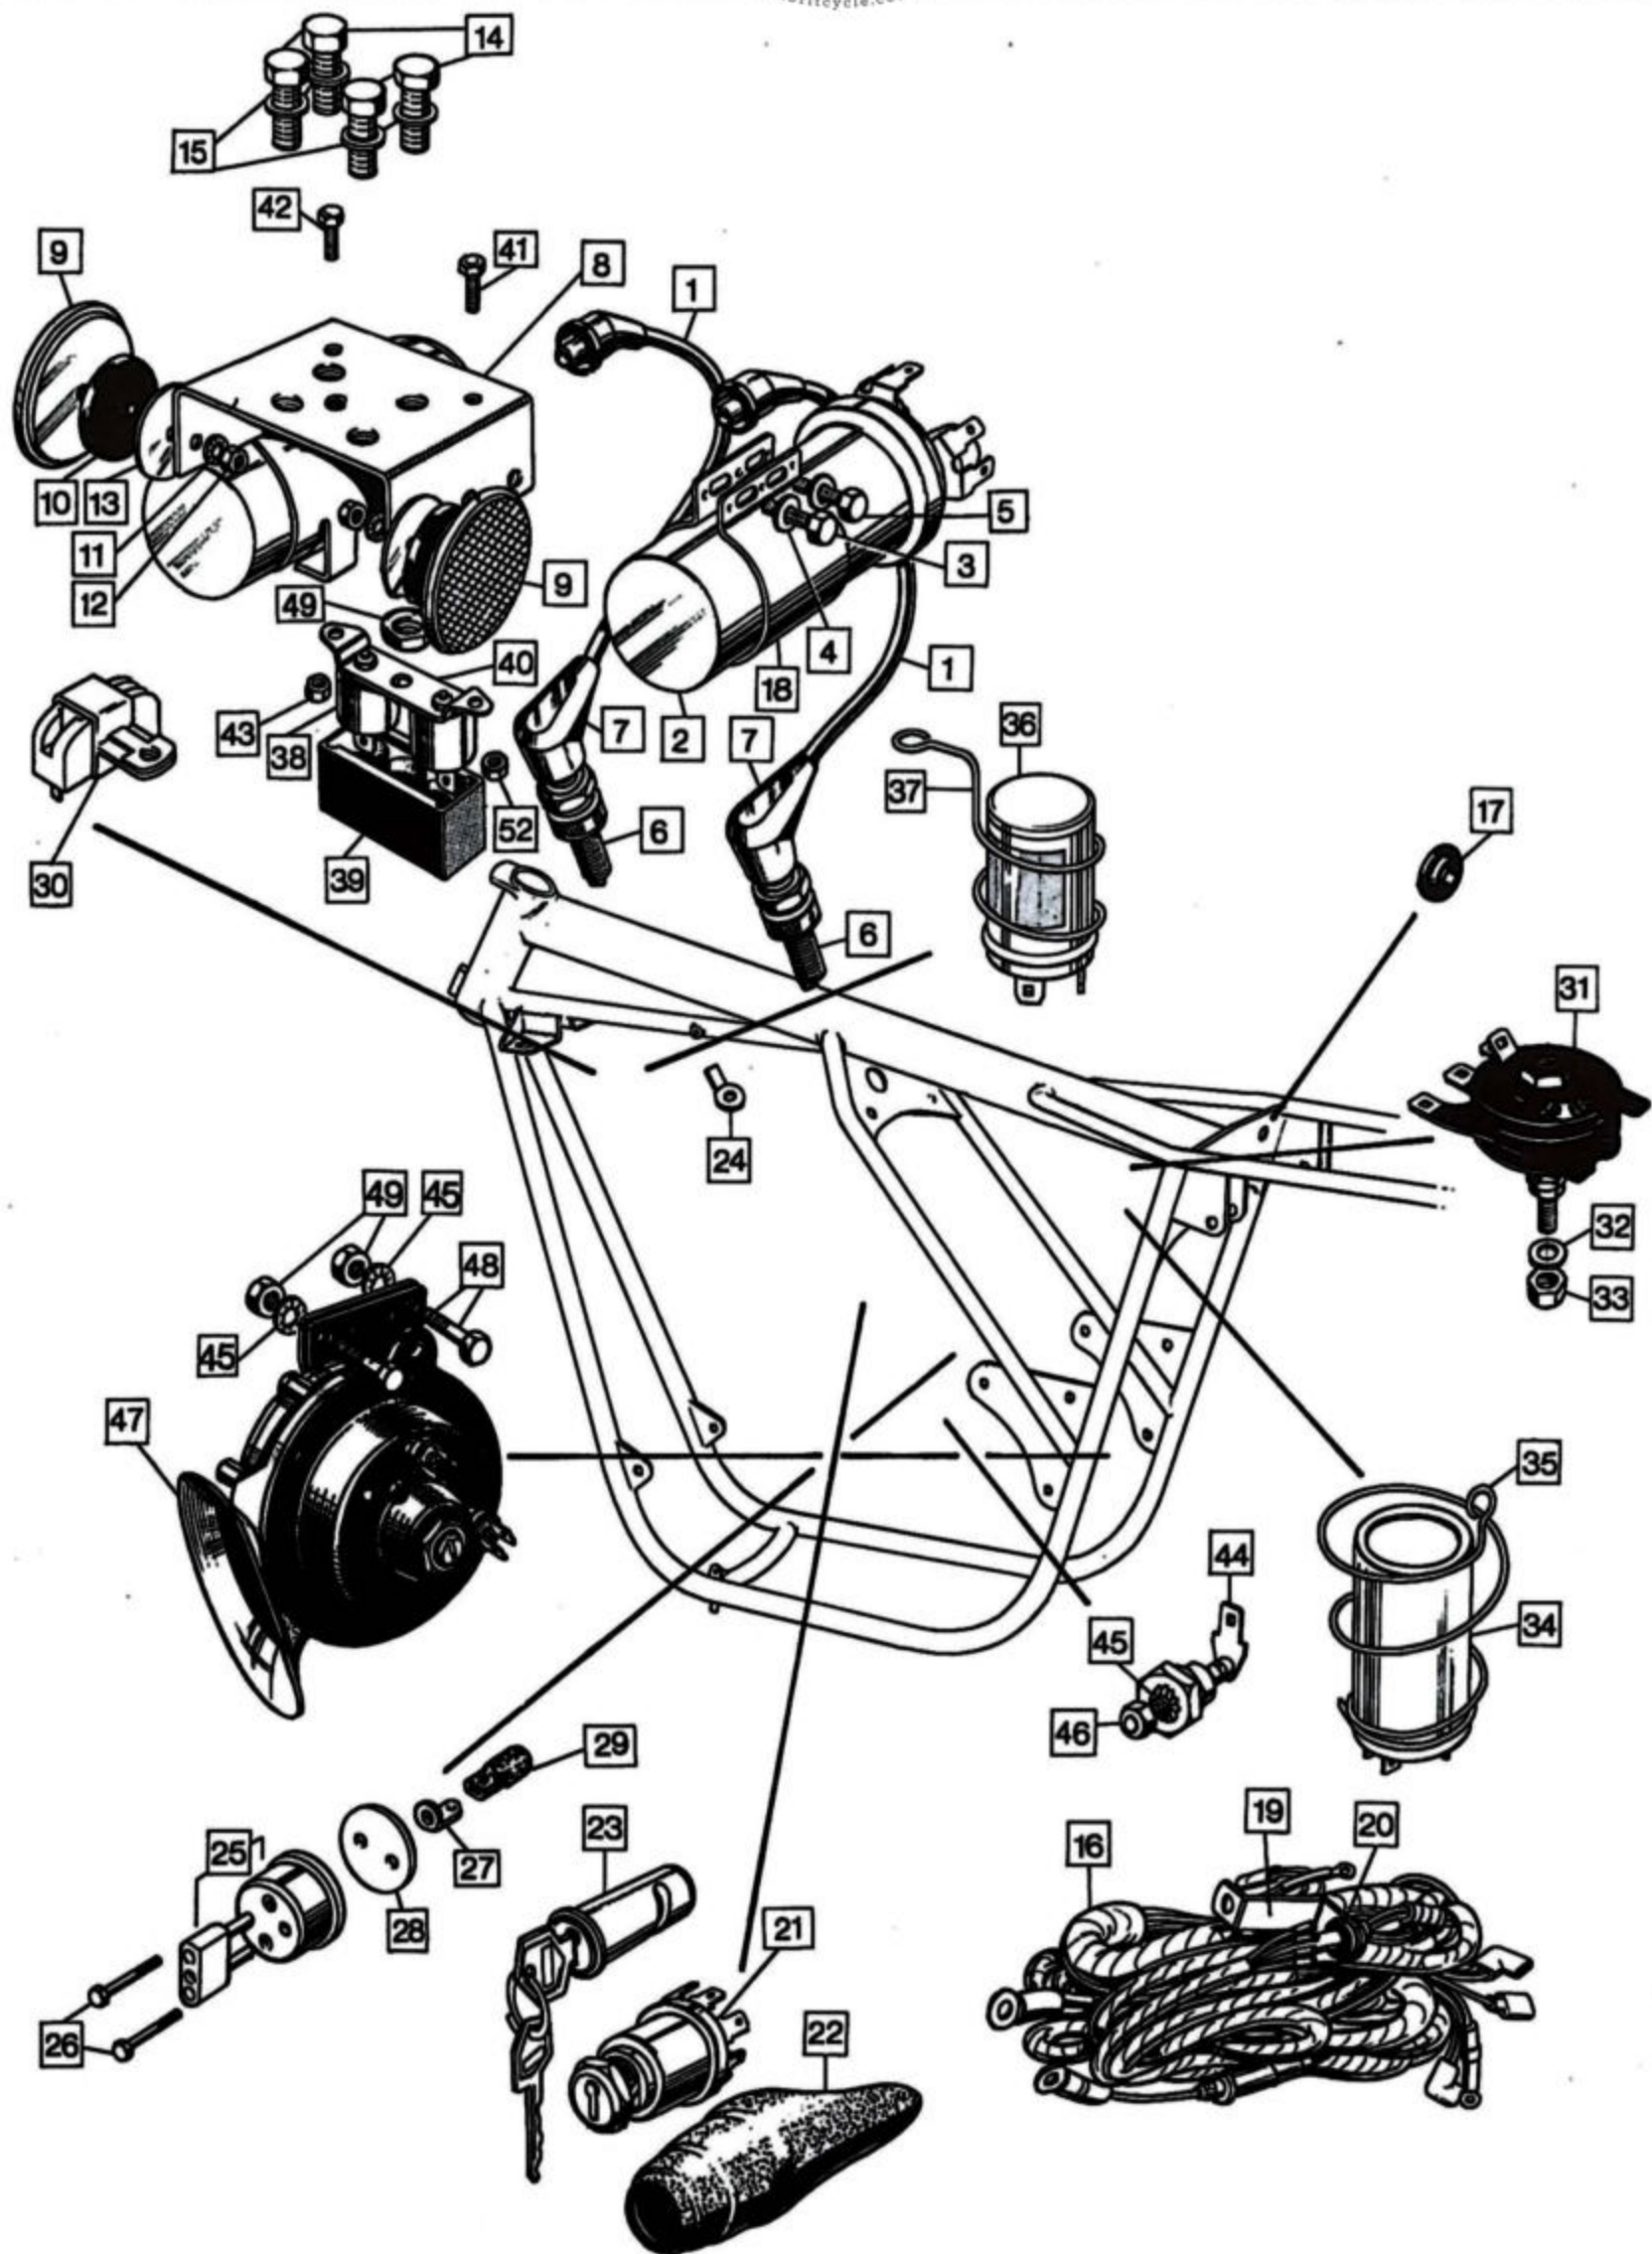

Basic Electrical Components

Basic Electrical Components **29**

Plate No.	Part No.	Description	Qty.	Bin No.	Price
1	062263	Lead H.T.	2	.....	.....
2	45222A	Coil with Bracket (Lucas Type 17M6)	2	.....	.....
3	22473	Screw	2	.....	.....
4	000012	Washer	4	.....	.....
5	25607	Bolt	2	.....	.....
6	062348	Spark Plug N7Y	2	.....	.....
7	032221	Plug Cap	2	.....	.....
8	062577	Bracket Coil	1	.....	.....
9	57183A	Reflector, Amber	2	.....	.....
10	060648	Rubber	2	.....	.....
11	22401	Washer	2	.....	.....
12	M1002/15E	Nut	2	.....	.....
13	014999	Large Plain Washer	2	.....	.....
14	060865	Bolt	4	.....	.....
15	000012	Washer	4	.....	.....
16	54961586	Wiring Harness	1	.....	.....
17	019490	Grommet	1	.....	.....
18	54419974	Clip	1	.....	.....
19	060693	Bracket, Stop Light Lead	1	.....	.....
20	NM.18285	Grommet	2	.....	.....
21	39784	Switch, Master	1	.....	.....
22	062061	Ignition Switch Cover	1	.....	.....
23	033044	Lock complete with Keys	1	.....	.....
24	062259	Blade	1	.....	.....
25	062666	Plug/Socket	1	.....	.....
26	062722	Screw	2	.....	.....
27	063041	Terminal, Accessory Socket	1	.....	.....
28	063025	Insulating Washer	1	.....	.....
29	063147	Terminal Sleeve	2	.....	.....
30	47225A	Resistor, Ballast	1	.....	.....
31	49072	Rectifier	1	.....	.....
32	000012	Washer	1	.....	.....
33	033057	Nut	1	.....	.....
34	54170009	Capacitor 2MC	1	.....	.....
35	54483155	Spring	1	.....	.....
36	38717	Warning Light Assimilator	1	.....	.....
37	063909	Spring	1	.....	.....
38	54420128	Capacitor	2	.....	.....
39	54418528	Cover	1	.....	.....
40	54418526	Base Plate	1	.....	.....
41	25607	Screw	1	.....	.....
42	22473	Screw	1	.....	.....
43	22061	Nut	2	.....	.....
44	49345	Zener Diode	1	.....	.....
45	015306	Washer	5	.....	.....
46	033057	Nut	1	.....	.....
47	54068152	Horn	1	.....	.....
48	060652	Bolt Horn	2	.....	.....
49	033057	Nut	2	.....	.....